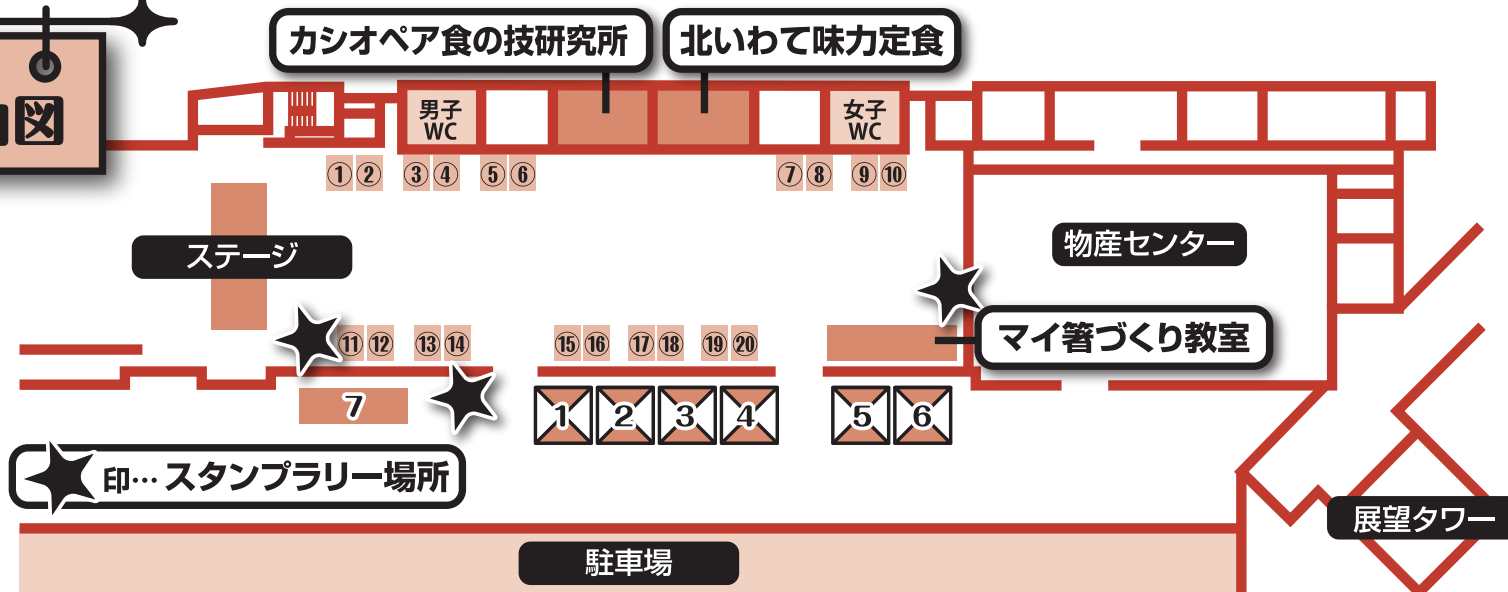

11月23日(土)

10:00	開場
10:30	岩手県立一戸高等学校 オリジナル郷土芸能「華一」
11:00	
11:30	さとうかな& わんこきょうだい ライブ①
12:00	
12:30	北いわて 味カクイズ 北いわての食・観光に関するクイズ大会!
13:00	
13:30	さとうかな& わんこきょうだい ライブ②
14:00	
14:30	まつみたくや「男のつまみ」教室
15:00	
15:30	
16:00	閉場

11月24日(日)

10:00	開場
10:30	
10:45	北いわて 味カクイズ 北いわての食・観光に関するクイズ大会!
11:00	
11:30	アンダーエイジお笑いライブ
12:00	
12:30	星子の簡単クッキング! 北いわての食材を使用した簡単レシピを紹介! 出演:千葉星子
13:00	
13:30	
13:45	キセキの逸品「ぶっとべ!」トークショー 二戸の新名物料理「ぶっとべ!」の開発秘話など
14:00	
14:30	北いわて 味カクイズ 北いわての食・観光に関するクイズ大会!
15:00	
15:30	
16:00	閉場

## 会場案内図

## 屋内出店

- |                 |                 |             |                  |
|-----------------|-----------------|-------------|------------------|
| ① 志賀せんべい店       | ⑥ 内まる屋          | ⑪ 和ぎダイニング京星 | ⑬ 麺's倶楽部         |
| ② 大黒醤油          | ⑦ カシオペア青年会議所    | ⑫ 侍の湯おぼない   | ⑭ ファミリーレストランよしの  |
| ③ 道の駅「おりつめ」オドデ館 | ⑧ たや畑産業         | ⑬ 鮭処 たけ田    | ⑮ 鉄板焼き処 来        |
| ④ 旭食堂           | ⑨ 一野辺製パン(株)いちカラ | ⑭ 食道荒ヤ      | ⑯ ポールスターファーム峠館農場 |
| ⑤ 山長ミート         | ⑩ 栄宝堂           | ⑮ 大うつけ      | ⑰ ミル・みるハウス       |